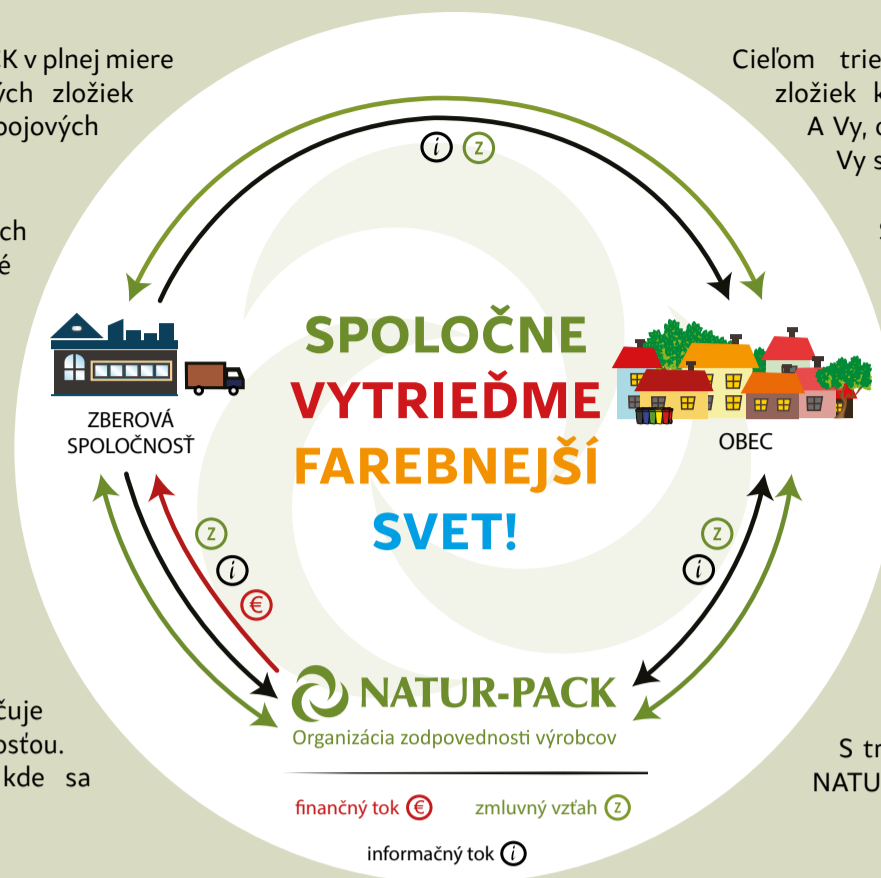

Organizácia zodpovednosti výrobcov (OZV) NATUR-PACK v plnej miere zabezpečuje financovanie triedeného zberu vybraných zložiek komunálneho odpadu (skla, papiera, plastov, kovov a nápojových kartónov) v partnerských samosprávach.

Finančné prostriedky pochádzajú z „recyklačných poplatkov“, ktoré sú povinné uhrádzať podnikateľské subjekty, ktorých výrobky končia v komunálnom odpade. Zákon o odpadoch používa pojem „výrobcovia“, hoci v skutočnosti sú to nielen výrobcovia, ale aj dovozcovia, balíči a plniči rozmanitých výrobkov. Triedený zber nie je teda financovaný z miestneho poplatku za komunálny odpad a drobný stavebný odpad, ktorý občania platia samospráve.

V súčasnosti je OZV NATUR-PACK partnerom viac ako 1 150 samospráv vrátane štyroch najväčších miest – Bratislavy, Košíc, Prešova a Žiliny.

NATUR-PACK je OZV, ktorá vo Vašej obci zabezpečuje triedený zber v spolupráci s Vašou zberovou spoločnosťou. Takto vyzbieraný odpad pokračuje na recykláciu, kde sa z neho vyrabia nové výrobky.

Cieľom triedeného zberu je teda zvýšiť podiel recyklovaných zložiek komunálneho odpadu, a tým šetriť životné prostredie. A Vy, občania, v tomto zohrávate nezastupiteľnú úlohu, nakoľko Vy sa rozhodujete, ako budete s Vaším odpadom nakladať.